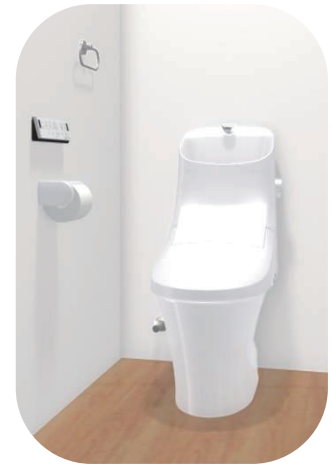

STANDARD HOUSE

標準仕様

水廻り設備 LIXIL

システムバスルーム リデア

キッチンシエラS

サッシ LIXIL サーモスL

遮熱高断熱 Low-E 複層ガラス

室外側ガラスにコーティングした特殊金属膜により、夏の強い日差しを約60%カットし、冷房効果を高めます。紫外線もカットするため紫外線による日焼けも抑制。また断熱効果は、高断熱複層ガラスと同等以上で、一般複層ガラスの約2.0倍です。

カラーラインアップ

アルミと樹脂のハイブリッド構造で断熱性能が大きく向上。冬暖かく、夏涼しい快適な窓辺を実現。

※メーカーは変更になる場合がございます ※写真はイメージです

洗面化粧台 MV

トイレベーション

壁リモコン

玄関ドア LIXIL ジェスタ

K4 グレード仕様

住まいの個性に合わせて選べるデザイン・カラーバリエーション。