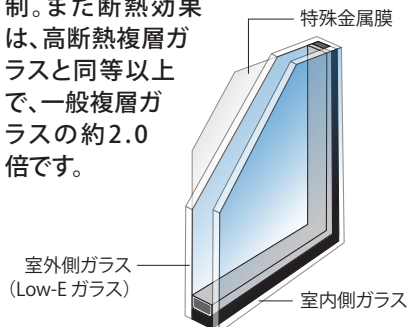

サッシ LIXIL サーモスL

遮熱高断熱 Low-E 複層ガラス

室外側ガラスにコーティングした特殊金属膜により、夏の強い日差しを約60%カットし、冷房効果を高めます。紫外線もカットするため紫外線による日焼けも抑制。また断熱効果は、高断熱複層ガラスと同等以上で、一般複層ガラスの約2.0倍です。